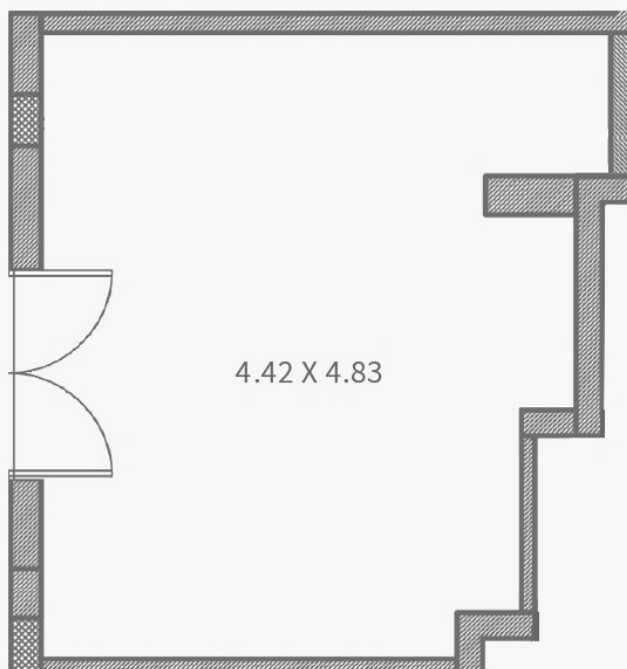

## חנות

3.61 מ'  
גובה תקרה

21.9  
מ"ר נטו

צפון

תוכנית קומת קרקע