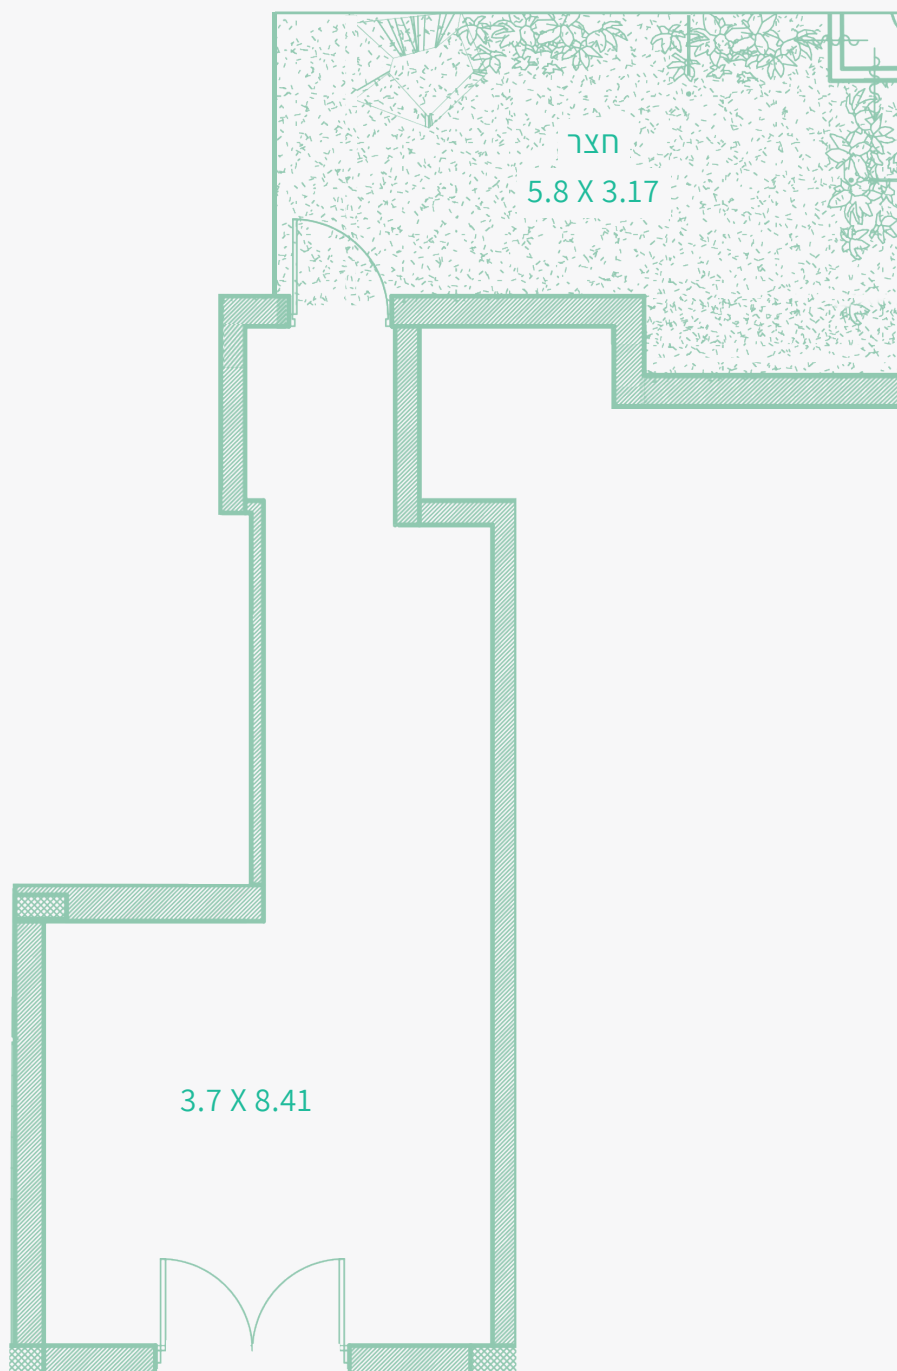

גובה תקרה  
3.61 מ'

מ"ר חצר  
11.3

מ"ר נטו  
26.6

צפון

תוכנית קומת קרקע