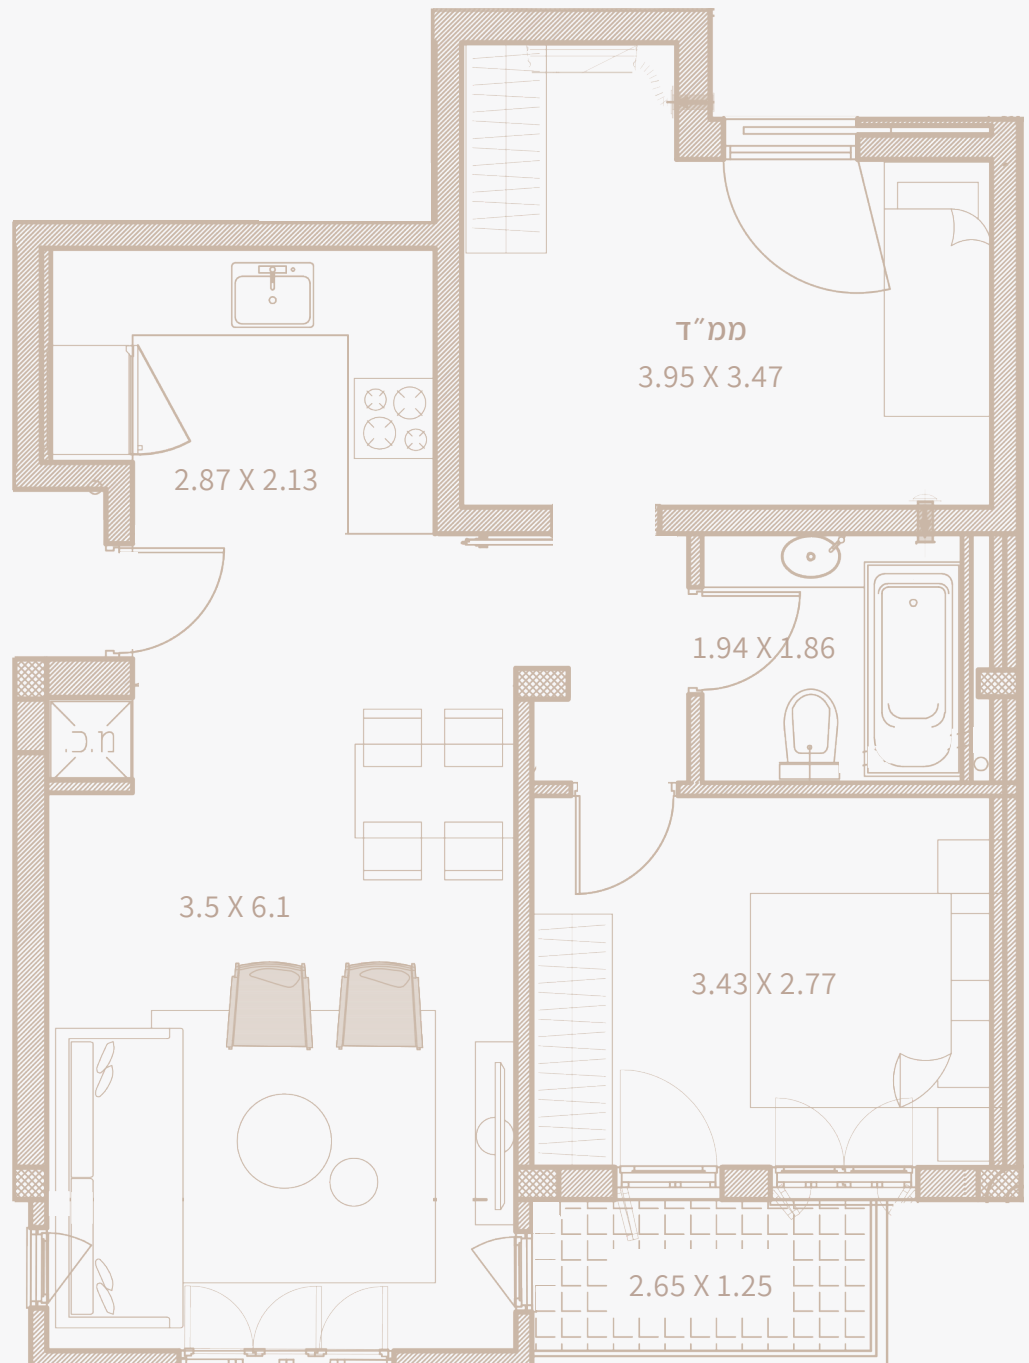

גובה תקרה
3.15 מ'

3 כיווני
אוויר

3.3
מ"ר

63
מ"ר

3
חד'

תוכנית קומה 2