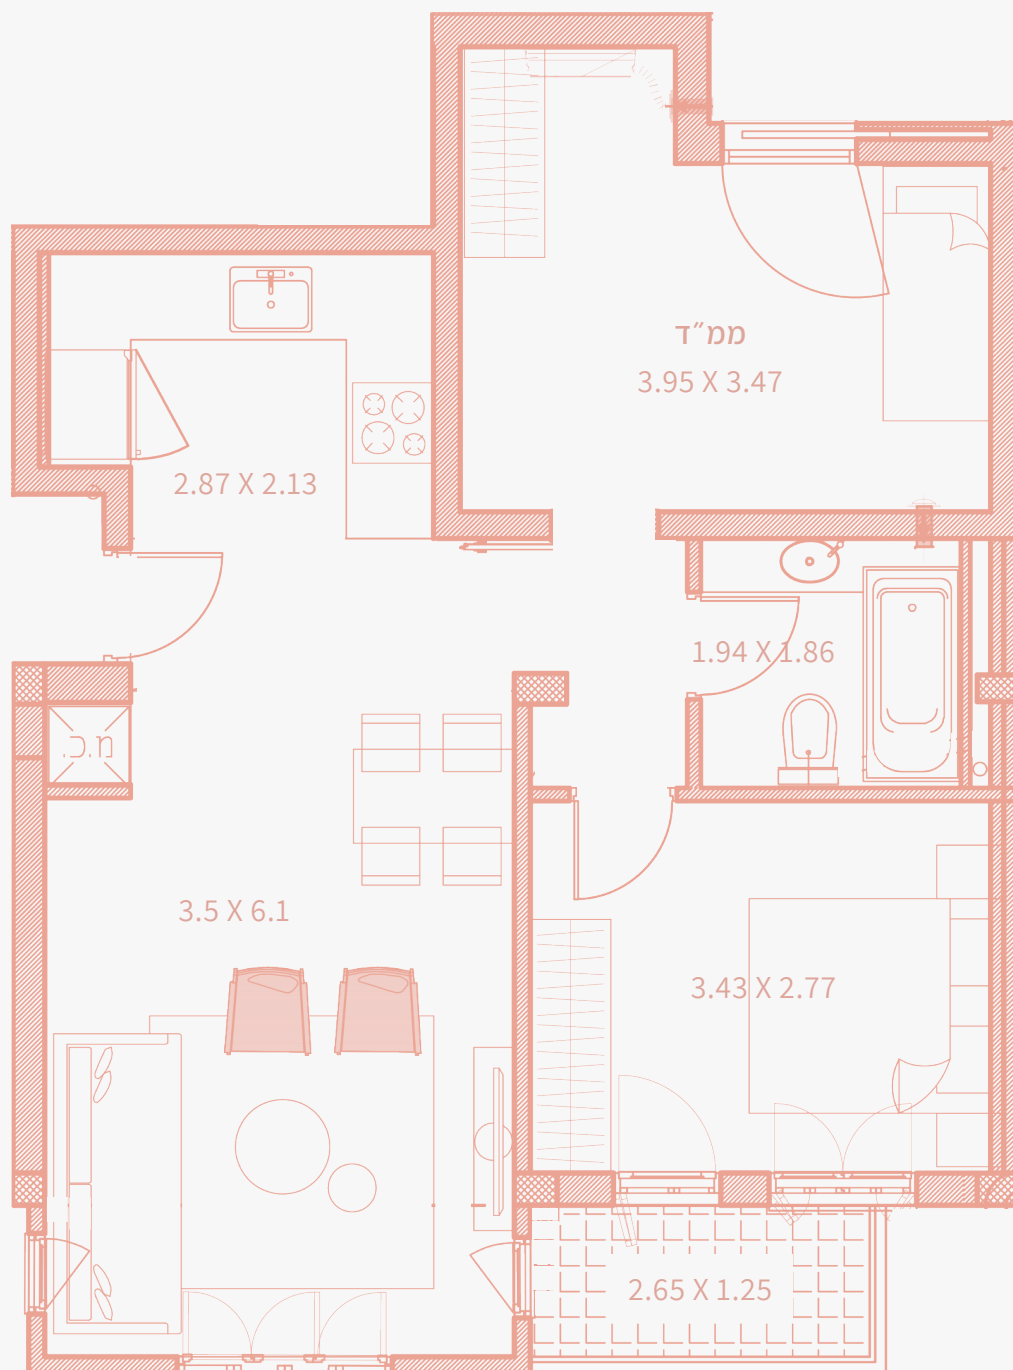

גובה תקרה  
3.15 מ'

3 כיווני  
אוויר

3.3  
מ"ר

63  
מ"ר

3  
חד'

צפון

תוכנית קומה 1